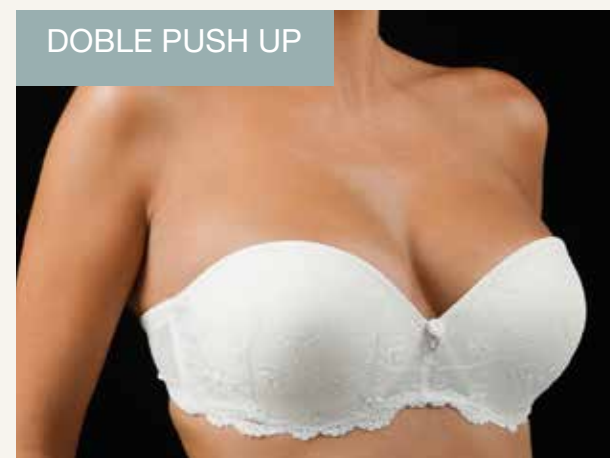

Blanco Negro Tierra

Estiliza tu figura: copa más alta y espalda más ancha para reducir imperfecciones en axila y costado

Cómoda y elegante: eliminamos los elásticos de la espalda para ofrecerte el máximo confort sin renunciar a una firme sujeción

Sharon B

Sin tirantes

STRAPLESS / SANS BRETelles /
SENZA SPALLINE / БЕЗ БРЕТЕЛЕК

Ainoa C-D C 85-110
D 85-105

Capri B 80-100

Carlota B 80-100

Cintia B 80-105

Esmeralda C-D C 85-110
D 90-105