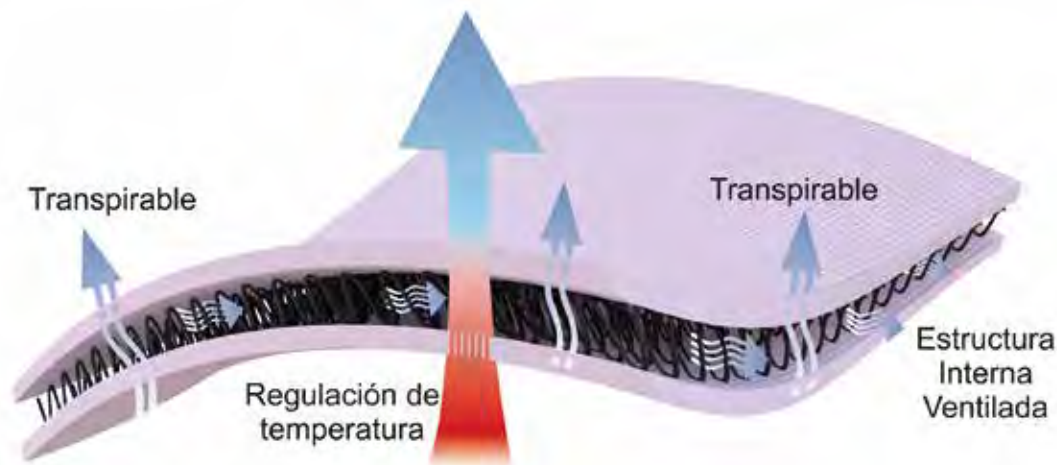

Copa Spacer

COPA "SPACER" / COPA "SPACER" /
COPA "SPACER" / ЧАШКА SPACER

Descubre nuestra novedosa
Copa "Spacer"
Un nuevo concepto en tu línea íntima

Fabiola C

90-115

Este novedoso tejido ofrece multitud de propiedades:

- Extrema ligereza y adaptabilidad al pecho, proporcionando una sensación absoluta de confort.
- Estructura interna ventilada gracias a su capa interna de multifilamentos.
- Total transpirabilidad y regulación de la temperatura del pecho.
- Tejido indeformable, al recuperar rápidamente su aspecto original.

Siente la nueva sensación "Spacer" de Selene