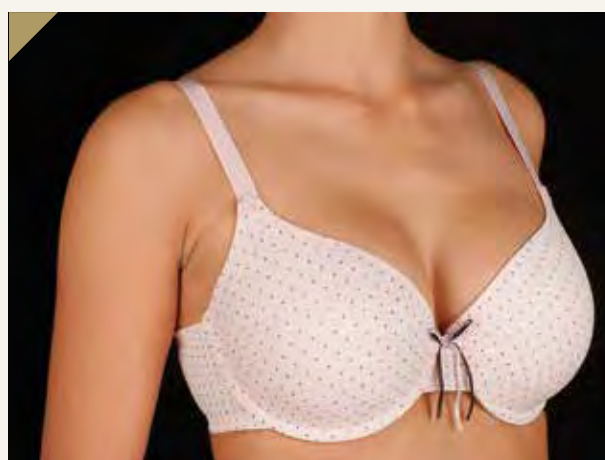

Desiré C-D C 85-110 D 85-105

Aros con relleno

UNDERWIRE PADDED / AVEC ARMATURES REMBOURRÉS / FERRETTO CON IMBOTTITURA / ФОРМОВАННАЯ ЧАШКА НА КОСТОЧКАХ

Fabiola C 90-115

Flavia C 85-110

Francesca B 85-110

Gabriela B 85-110