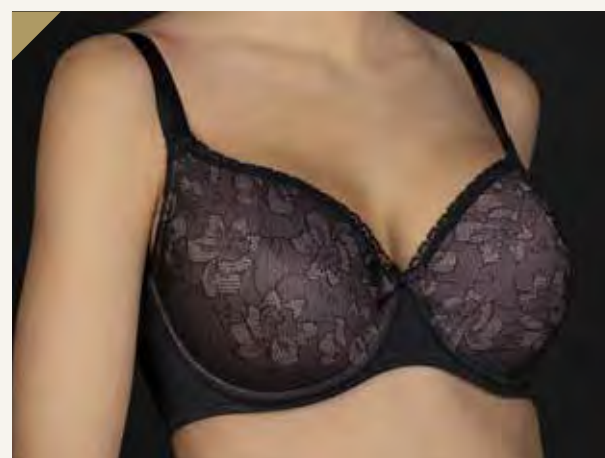

Venus C 85-115