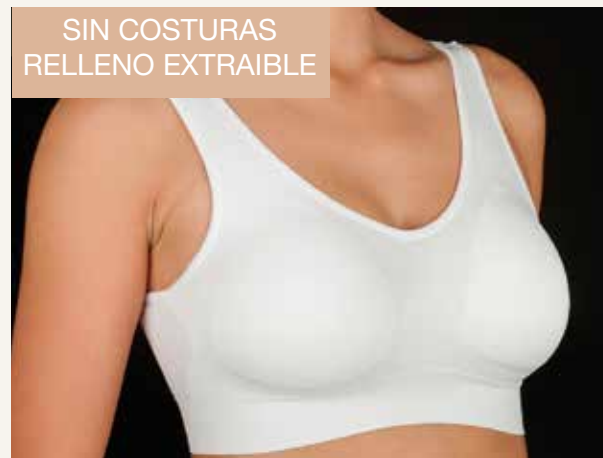

Louise M-L-XL