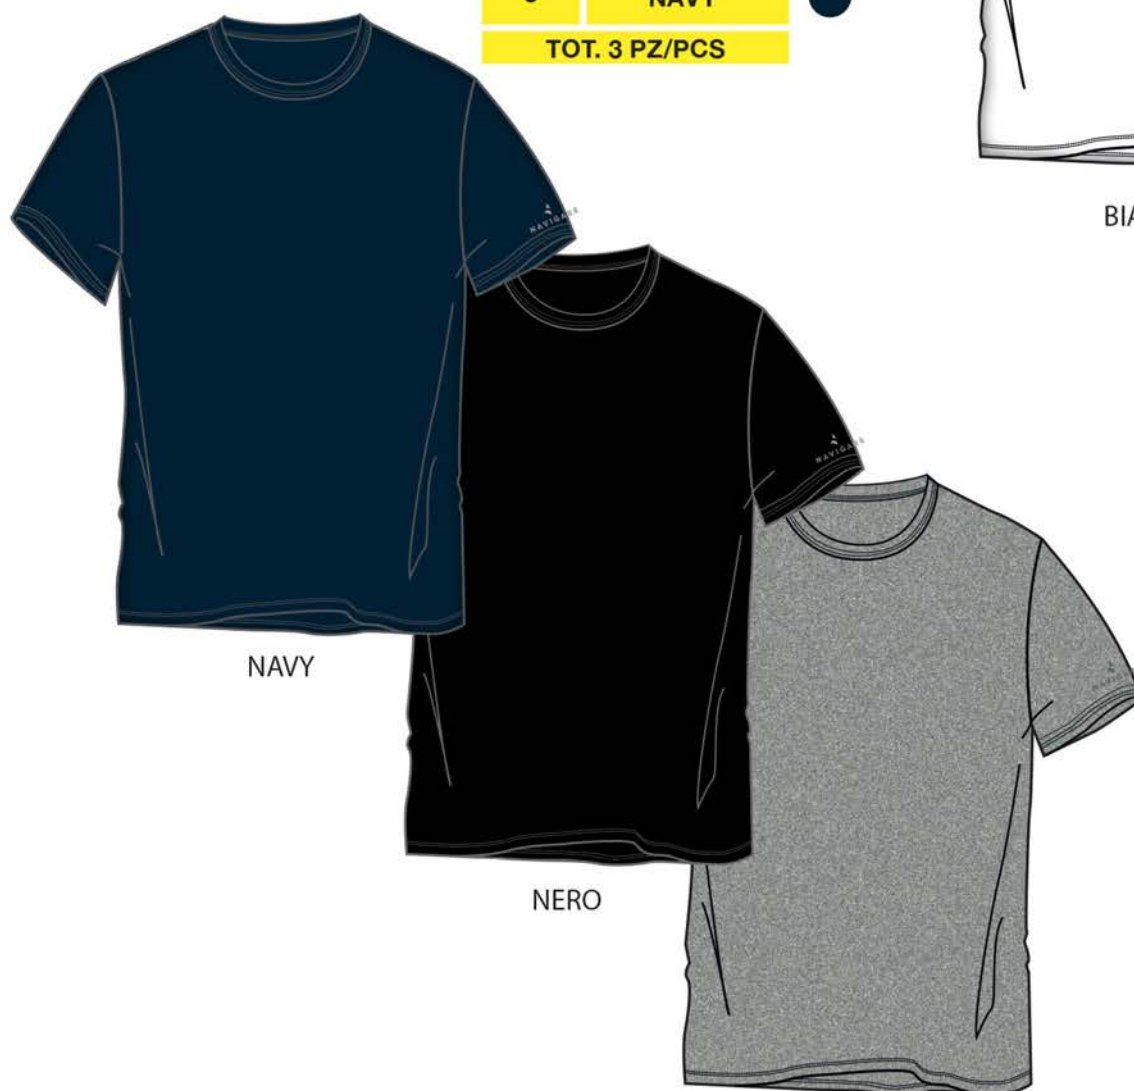

TOT. 3 PZ/PCS

TAGLIA/SIZE 3/S (es./ex.)

3 NAVY

TOT. 3 PZ/PCS

BIANCO

NAVY

NERO

GRIGIO MELANGE