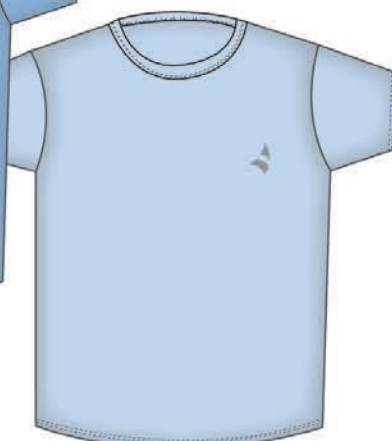

TAGLIA/SIZE 3 (es./ex.)	
3	BIANCO
TOT. 3 PZ/PCS	
TAGLIA/SIZE 3 (es./ex.)	
3	NAVY
TOT. 3 PZ/PCS	

BIANCO

JEANS

AZZURRO

CIELO

B213010X3

TAGLIA/SIZE 3 (es./ex.)	
1	JEANS
1	AZZURRO
1	CIELO
TOT. 3 PZ/PCS	

B213010

T-shirt

TAGLIE / SIZE : 3 - 4 - 5 - 6 - 7 - 8 - 9 - 10

ANNI / YEARS : 3/4 - 4/5 - 5/6 - 7/8 - 9/10 - 11/12 - 13/14 - 15/16

COLORI / COLORS : Bianco / Navy
Assortimento: Jeans / Azzurro / Cielo

Boy
junior

ESTD 1961
NAVIGARE
UNDERWEAR