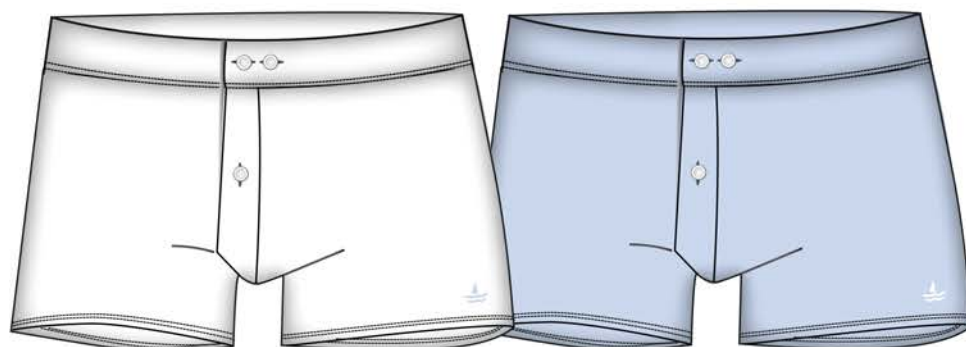

Navetta di cotone / Cotton woven

BIANCO

AZZURRO

B2358X6

TAGLIA/SIZE 3/S (es./ex.)

4 BIANCO

2 AZZURRO

TOT. 6 PZ/PCS