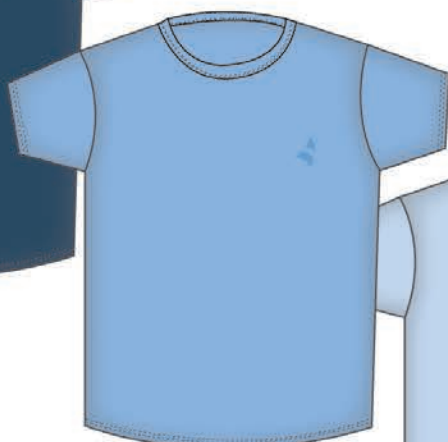

Interlock di cotone / Cotton Interlock

B213010X3

TAGLIA/SIZE 3 (es./ex.)	
3	BIANCO
TOT. 3 PZ/PCS	
TAGLIA/SIZE 3 (es./ex.)	
3	NAVY
TOT. 3 PZ/PCS	

AZZURRO

B213010X3

TAGLIA/SIZE 3 (es./ex.)	
1	JEANS
1	AZZURRO
1	CIELO
TOT. 3 PZ/PCS	

B213010

T-shirt

TAGLIE / SIZE : 3 - 4 - 5 - 6 - 7 - 8 - 9 - 10

ANNI / YEARS : 3/4 - 4/5 - 5/6 - 7/8 - 9/10 - 11/12 - 13/14 - 15/16

COLORI / COLORS : Bianco / Navy
Assortimento: Jeans / Azzurro / Cielo

Boy
junior

ESTD 1961
NAVIGARE
UNDERWEAR