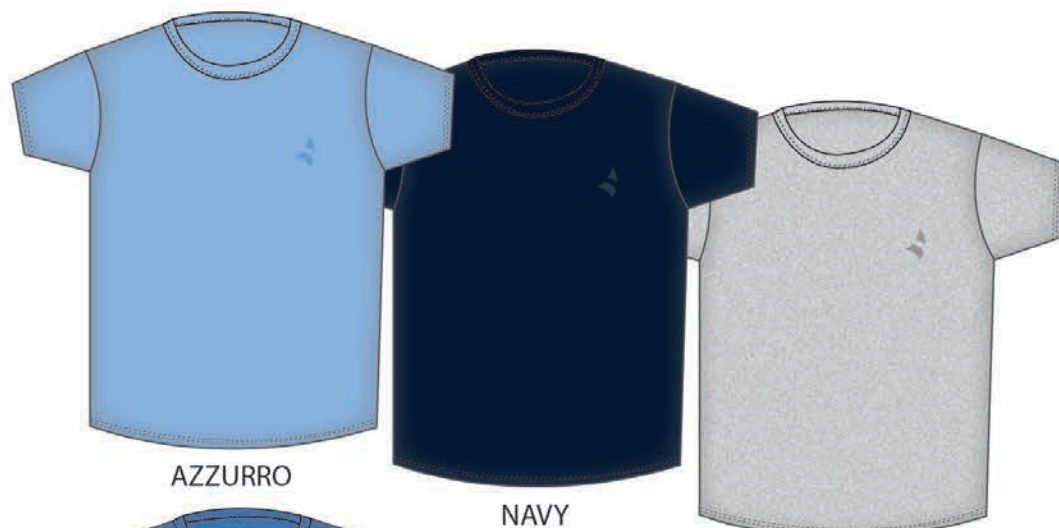

art. **B213010**

Jersey di cotone / Cotton Jersey

B213020X6

TAGLIA/SIZE 3 (es./ex.)

6	BIANCO
TOT. 3 PZ/PCS	

TAGLIA/SIZE 3 (es./ex.)

6	NAVY
TOT. 6 PZ/PCS	

BIANCO