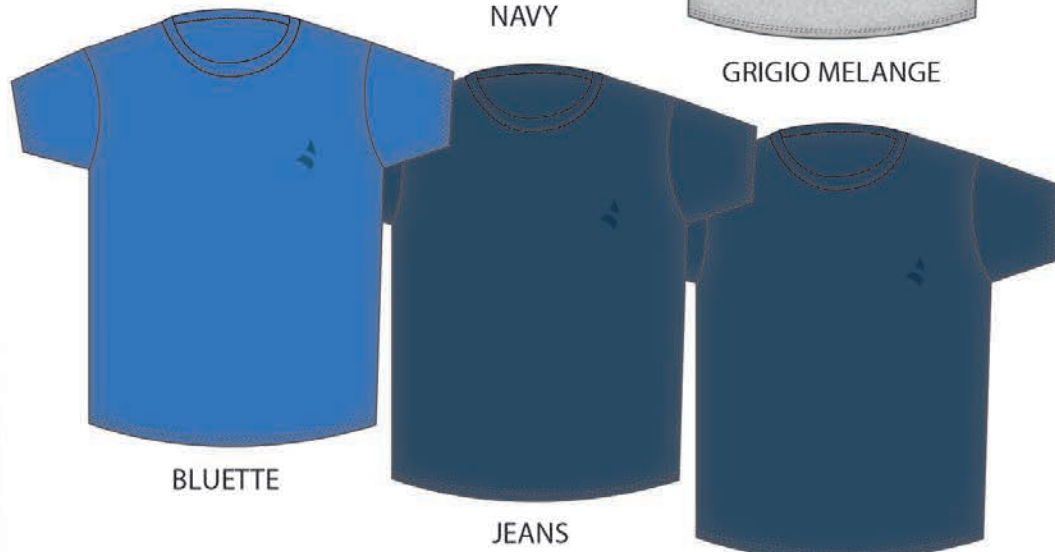

AZZURRO

NAVY

GRIGIO MELANGE

B213020X6

TAGLIA/SIZE 3 (es./ex.)

2	JEANS
1	AZZURRO
1	BLUETTE
1	NAVY
1	GRIGIO MELANGE
TOT. 6 PZ/PCS	

BLUETTE

JEANS